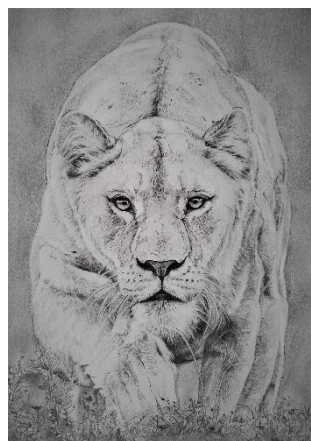

(Seniorenachmittag mit Kaffee und Kuchen)

Finissage

14.06.17 Mittwoch ab 18 Uhr

Wir freuen uns über Besuch von
J E D E R MANN und J E D E R FRAU

Anne Senn

Die Kunstschaaffende Anne Senn aus Wolfhalden, die die Malerei als ein Handwerk versteht, zeigt erstmalig im Stellwerk ihre Wildtierbilder sowie Tierportrait in Aquarell Ölfarben und Bleistift.
www.fellfarbe.ch